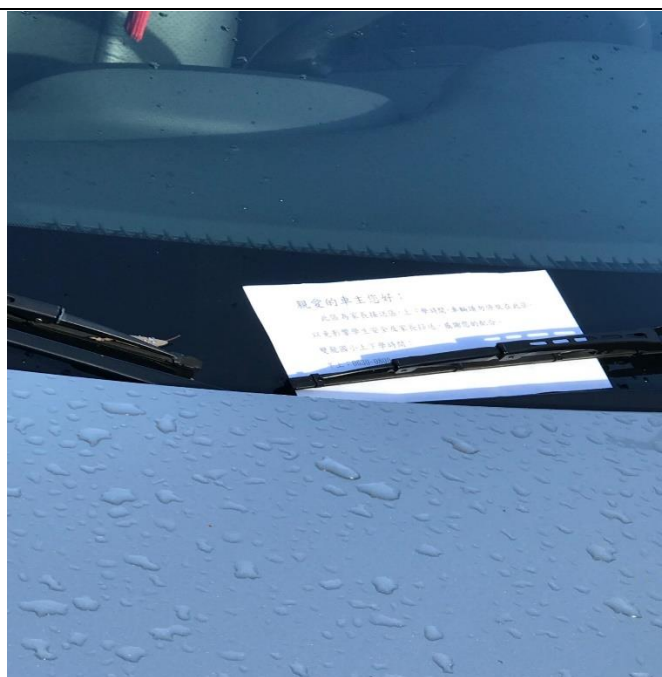

請勿穿越
雙黃線

於班親會時說明，並製作學生上下學接送須知發給每位學生