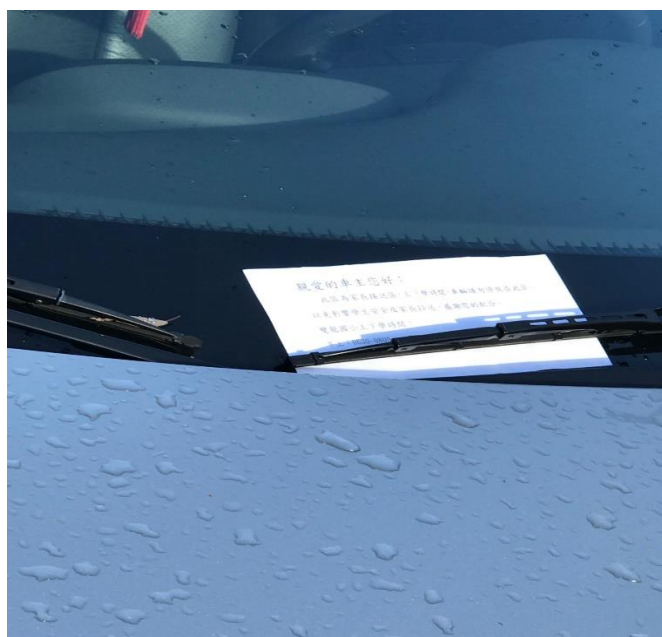

108 學年學生違規資料統計表

月份	8	9	10	11	12	1	2	3	4	5	6	7
未戴 安全帽	0	0	0	0	0	0	0	0	1	0	0	0
穿越 雙黃線	0	5	4	4	6	1	1	6	4	5	3	0

學校針對學生違規與週邊交通違規統計與輔導

接送孩子請勿穿越雙黃線

請勿穿越
雙黃線

於班親會時說明，並製作學生上下學接送須知發給每位學生

製作違規勸導單夾放在違規車輛上