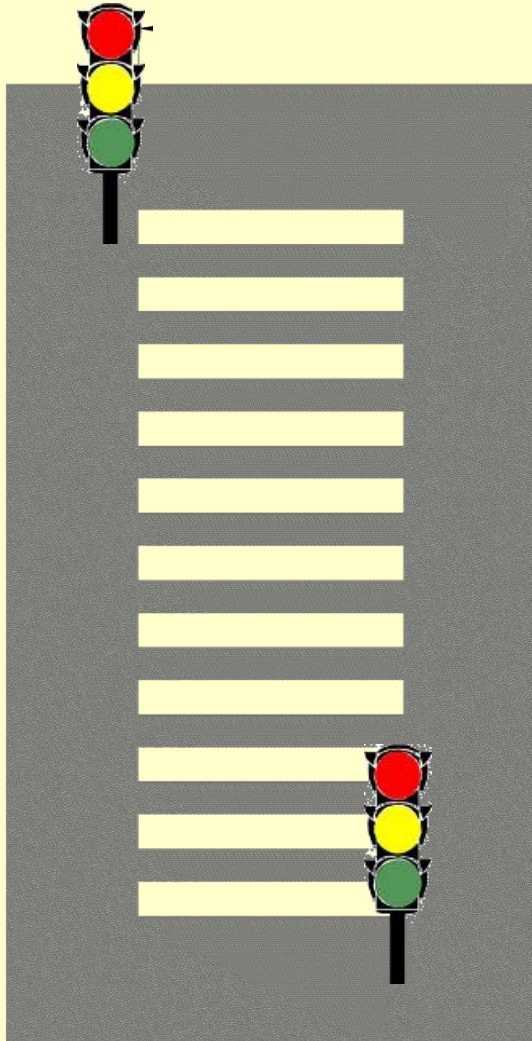

# 行人相關標線

# 枕木紋行人穿越道線

枕木紋行人穿越道線設於交岔路口。

# 對角線行人穿越道線

全日性

行人專用時相  
之號誌路口。標  
線分全日性及時  
段性。

# 對角線行人穿越道線

設於有行人專用時相之號誌路口。標線分全日性及**時段性**。

時段性