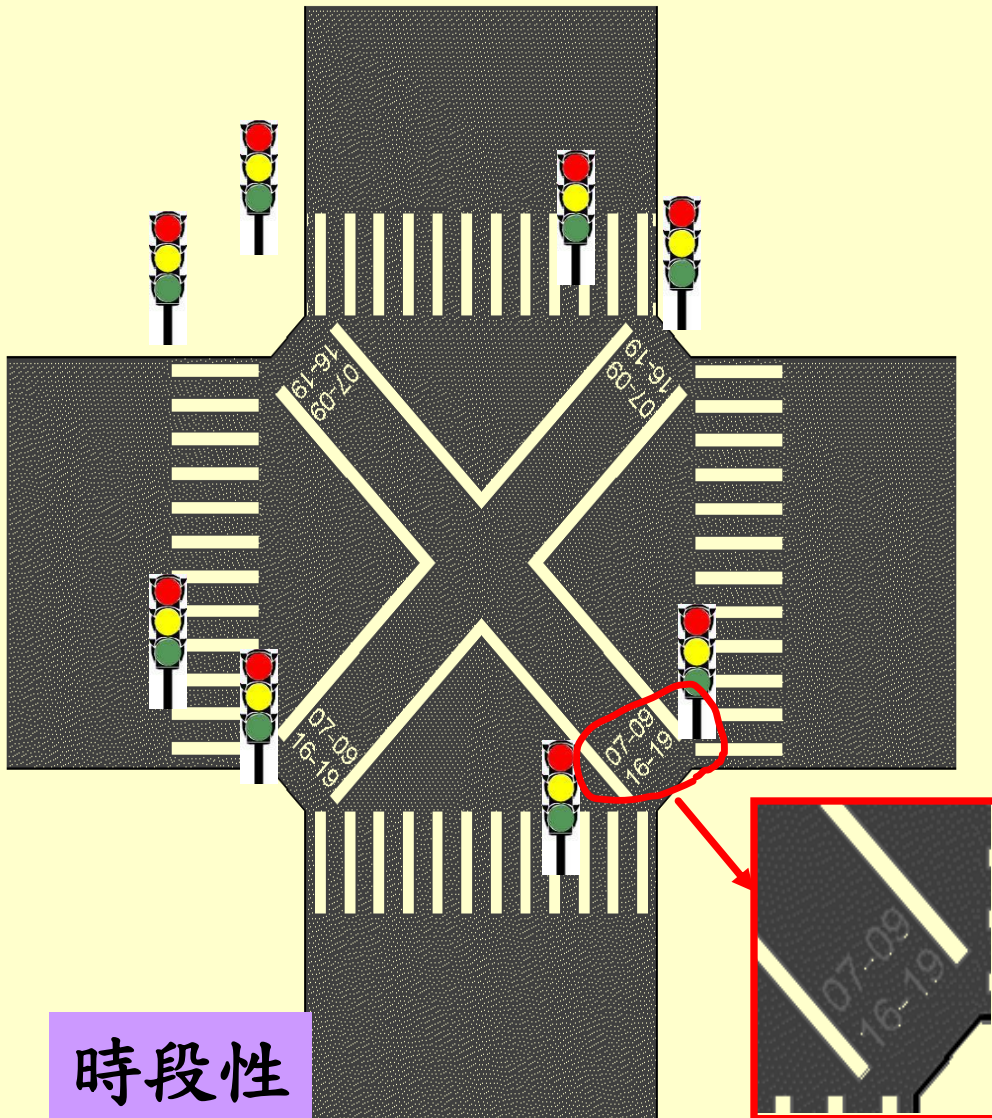

# 行人相關標線

# 枕木紋行人穿越道線

枕木紋行人穿越道線設於交岔路口。

# 對角線行人穿越道線

全日性

行人專用時相  
之號誌路口。標  
線分全日性及時  
段性。

# 對角線行人穿越道線

設於有行人專用時相之號誌路口。標線分全日性及**時段性**。

時段性