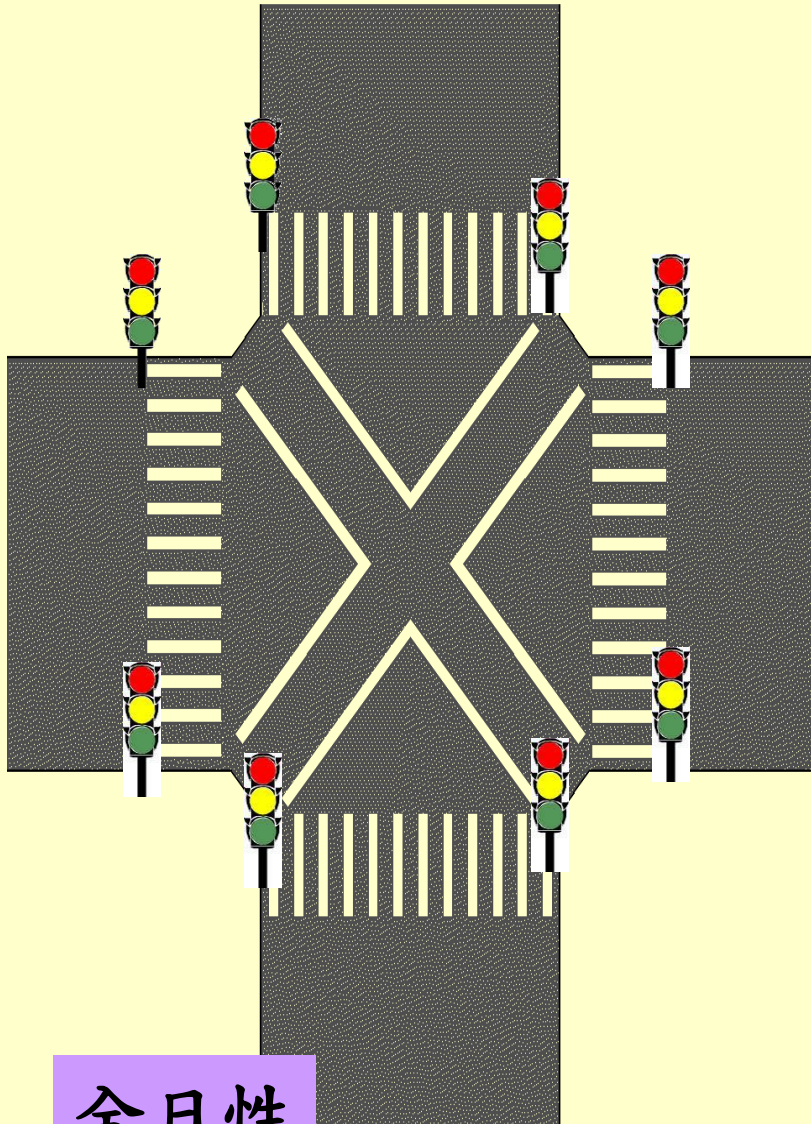

# 行人相關標線

# 枕木紋行人穿越道線

枕木紋行人穿越道線設於交岔路口。

# 對角線行人穿越道線

全日性

行人專用時相  
之號誌路口。標  
線分全日性及時  
段性。

# 對角線行人穿越道線

設於有行人專用時相之號誌路口。標線分全日性及**時段性**。

時段性