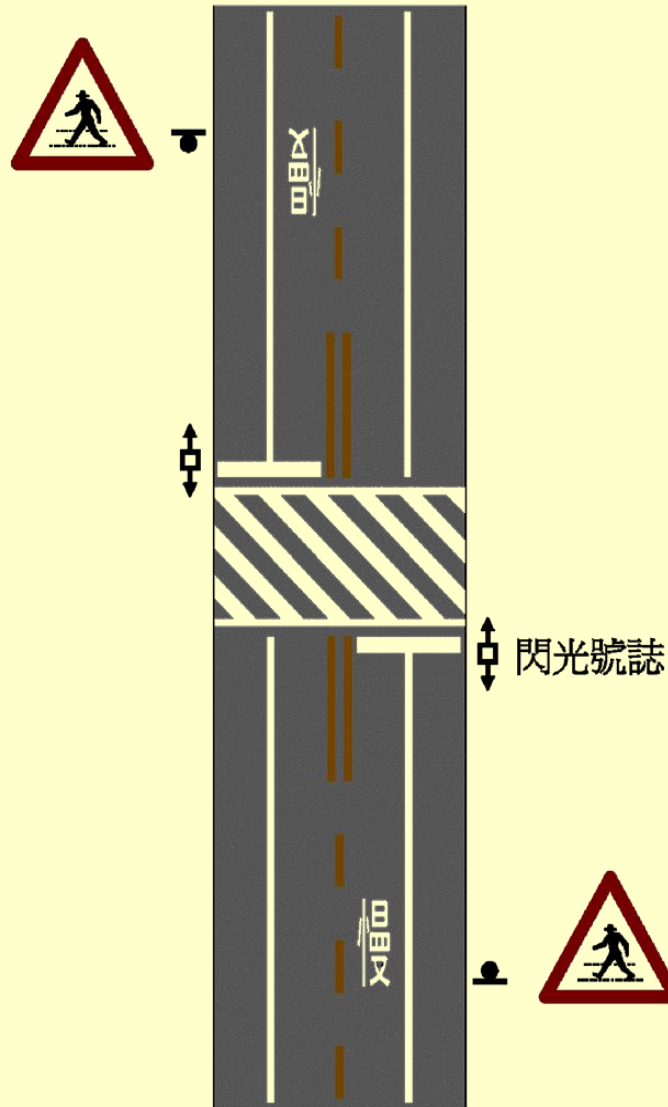

斑馬紋行人穿越道線

設有本標線之地點，應配合設置行人穿越道號誌，指示車輛駕駛人提高警覺。

距斑馬線附近須設置「當心行人」標誌，並得於路面上標寫「慢」字。