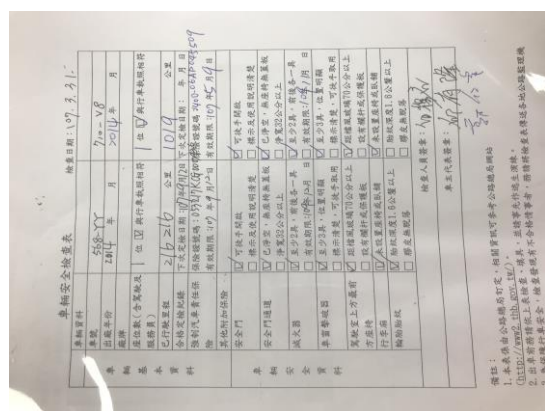

校外教學安全說明及檢測

校外教學安全編組行前說明

進行車輛檢查

車內緊急敲擊器

安全逃生路線影片

司機相關資料

車輛安全檢查表