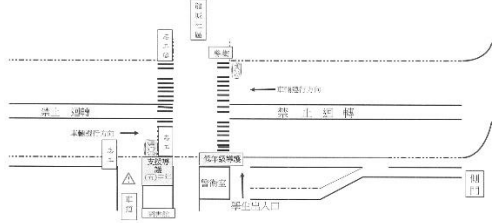

校門及校內交通管制狀況

導護值勤位置

中午小放學導護值勤位置

下午小放學導護值勤位置

早上導護值勤位置

大放學導護值勤位置