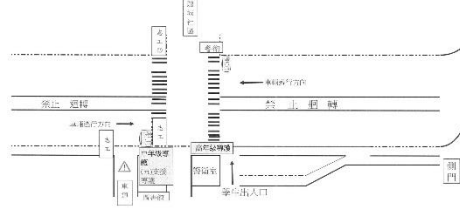

校門及校內交通管制狀況

導護值勤位置

中午小放學導護值勤位置

下午小放學導護值勤位置

早上導護值勤位置

大放學導護值勤位置