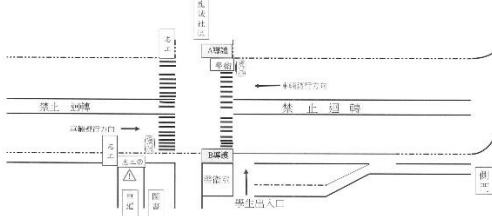

校門及校內交通管制狀況

導護值勤位置

中午小放學導護值勤位置

下午小放學導護值勤位置

早上導護值勤位置

大放學導護值勤位置