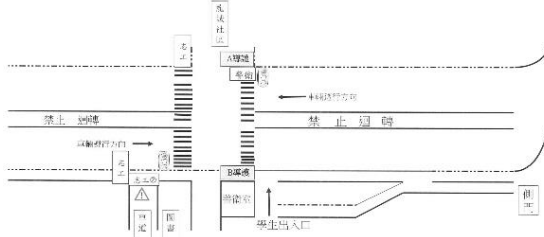

校門及校內交通管制狀況

導護值勤位置

中午小放學導護值勤位置

下午小放學導護值勤位置

早上導護值勤位置

大放學導護值勤位置

雙龍國小校內車輛停放設施