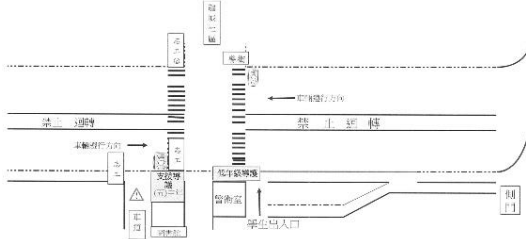

校門及校內交通管制狀況

導護值勤位置

中午小放學導護值勤位置

下午小放學導護值勤位置

早上導護值勤位置

大放學導護值勤位置

雙龍國小校內車輛停放設施