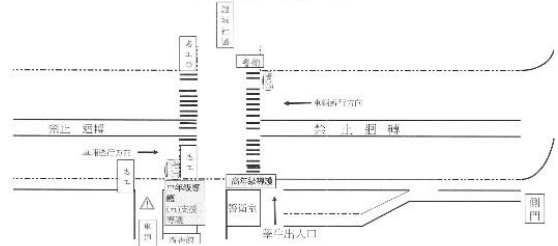

校門及校內交通管制狀況

導護值勤位置

中午小放學導護值勤位置

下午小放學導護值勤位置

早上導護值勤位置

大放學導護值勤位置

雙龍國小校內車輛停放設施