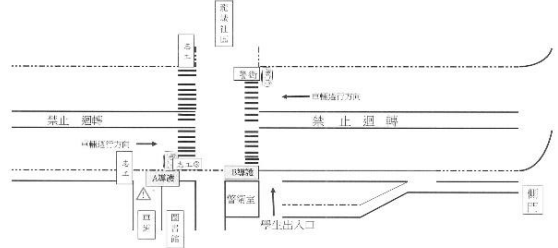

校門及校內交通管制狀況

導護值勤位置

中午小放學導護值勤位置

下午小放學導護值勤位置

早上導護值勤位置

大放學導護值勤位置

雙龍國小校內車輛停放設施