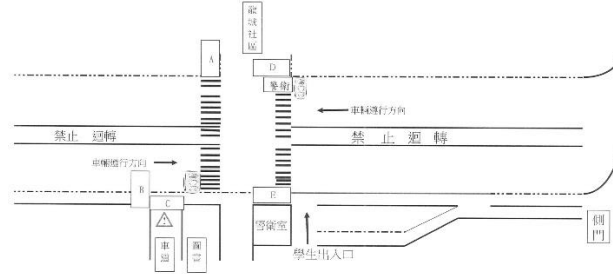

校門及校內交通管制狀況

導護值勤位置

中午小放學導護值勤位置

下午小放學導護值勤位置

早上導護值勤位置

大放學導護值勤位置

雙龍國小校內車輛停放設施