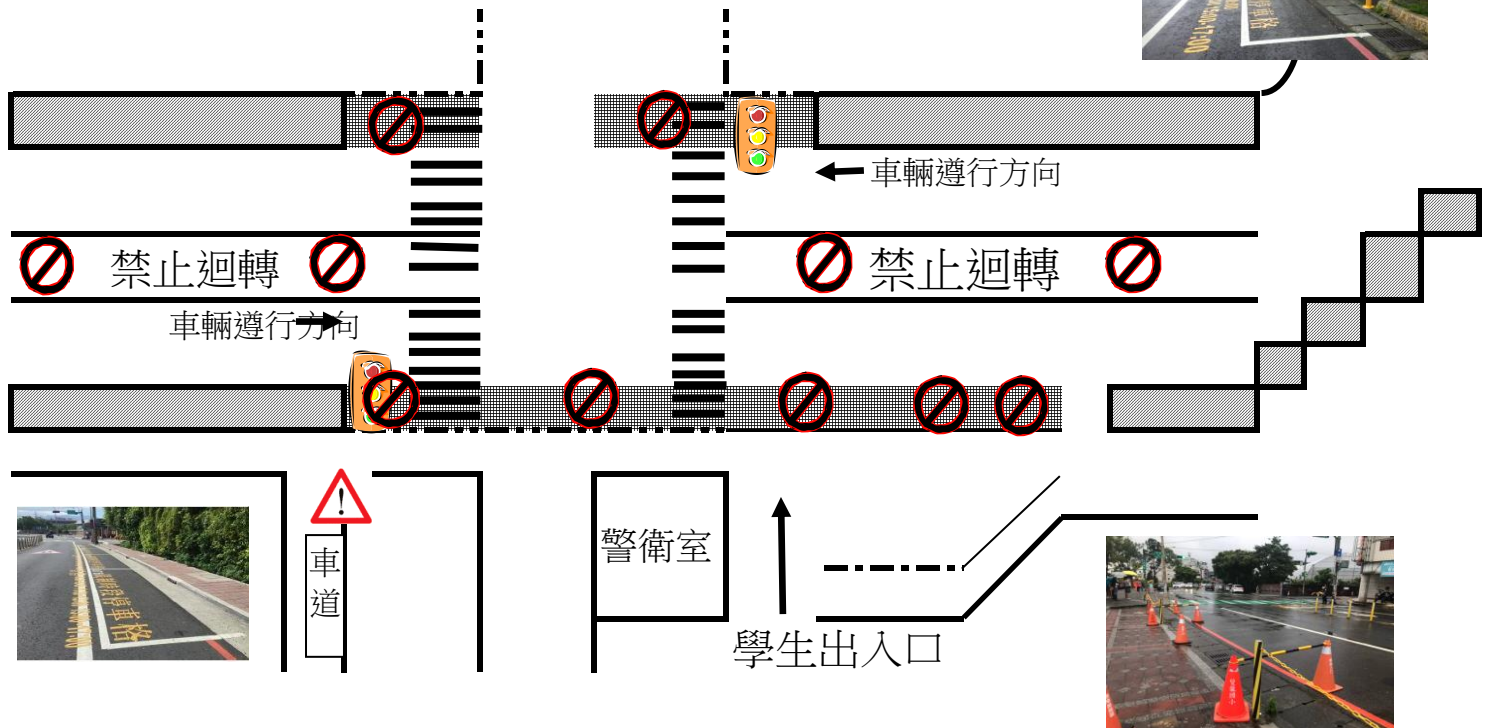

# 桃園市雙龍國小學生上下學接送須知

- (一)機車請依序停放在學校正門口前廣場，並請確實按機車出入口進出，以免發生危險。
- (二)汽車請勿停在校門口紅線路段上，煩請停在學校正門口左右兩側及龍潭高中圍牆外限時停車格，請貴家長務必配合，以免造成上下學的交通混亂與危險。
- (三)車輛請勿在校門口附近迴轉、倒車、逆向行駛及並排停放，行經校門口請務必放慢車速

**紅線區域 請勿停車**