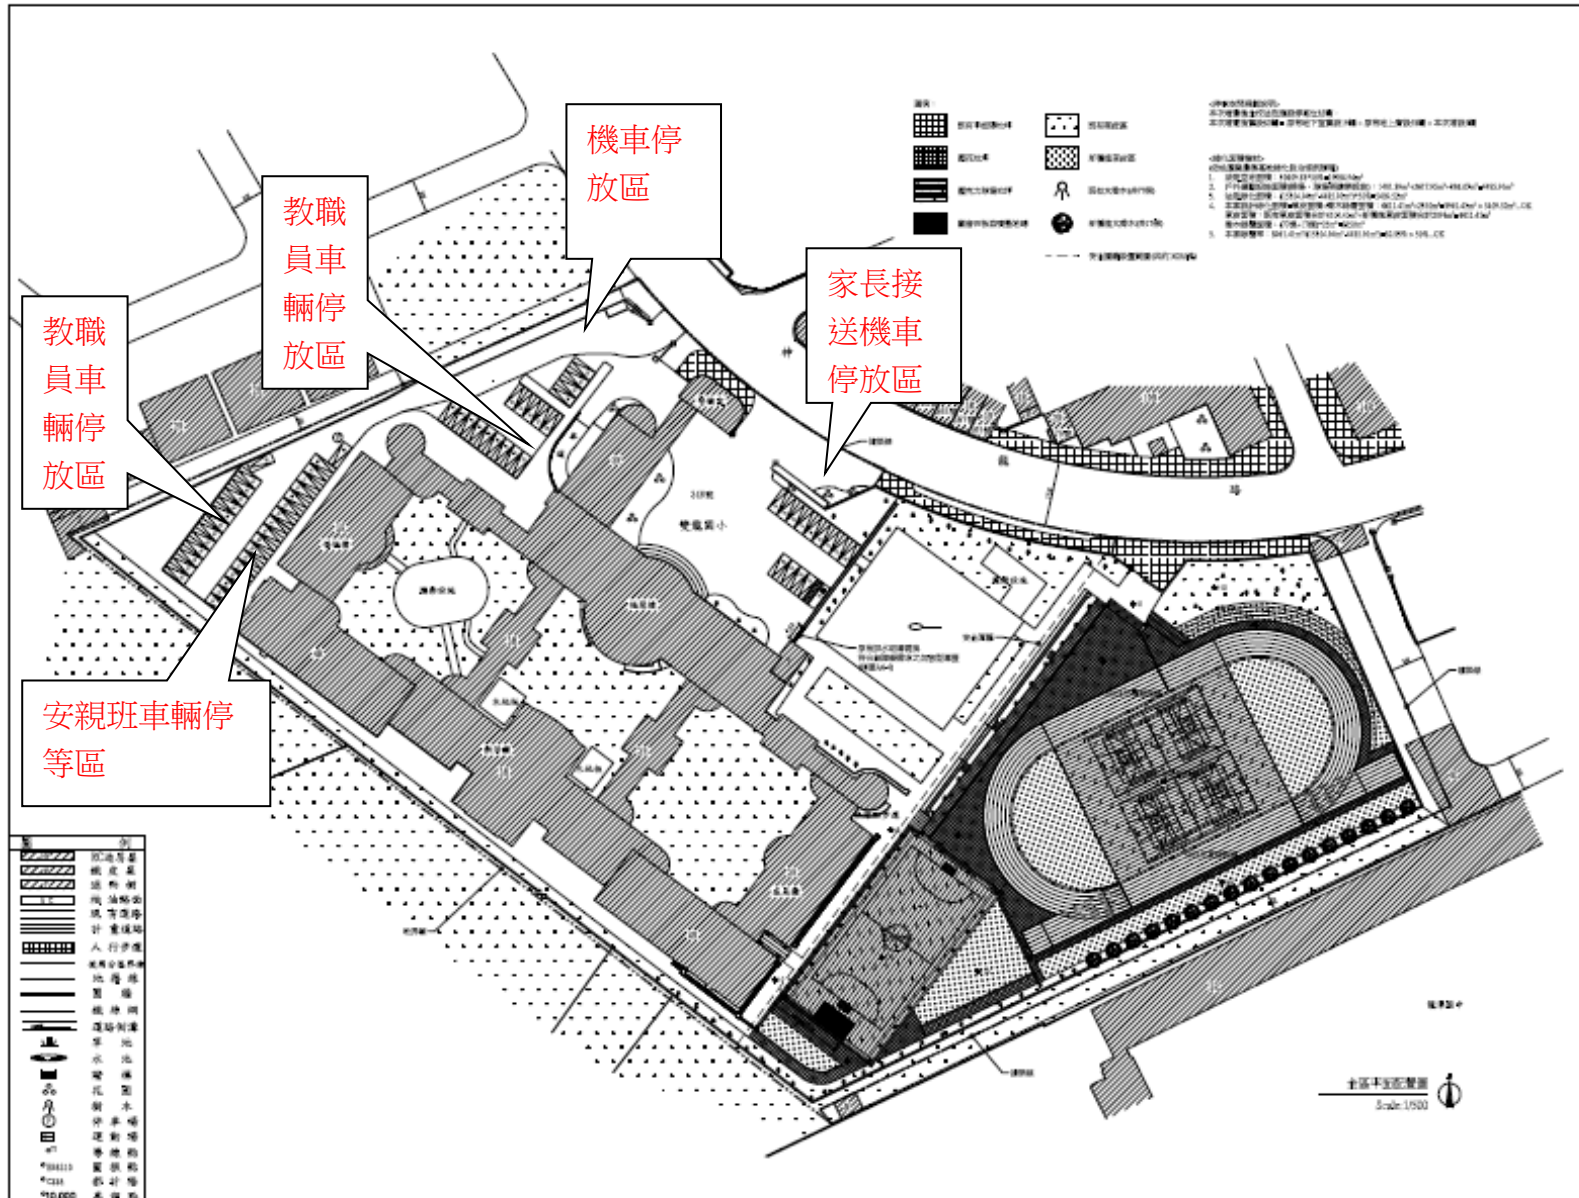

學校名稱：桃園市龍潭區雙龍國民小學

主題：「雙龍國小校內車輛停放設施」

校門口人車分道-保障學生及車輛行的安全