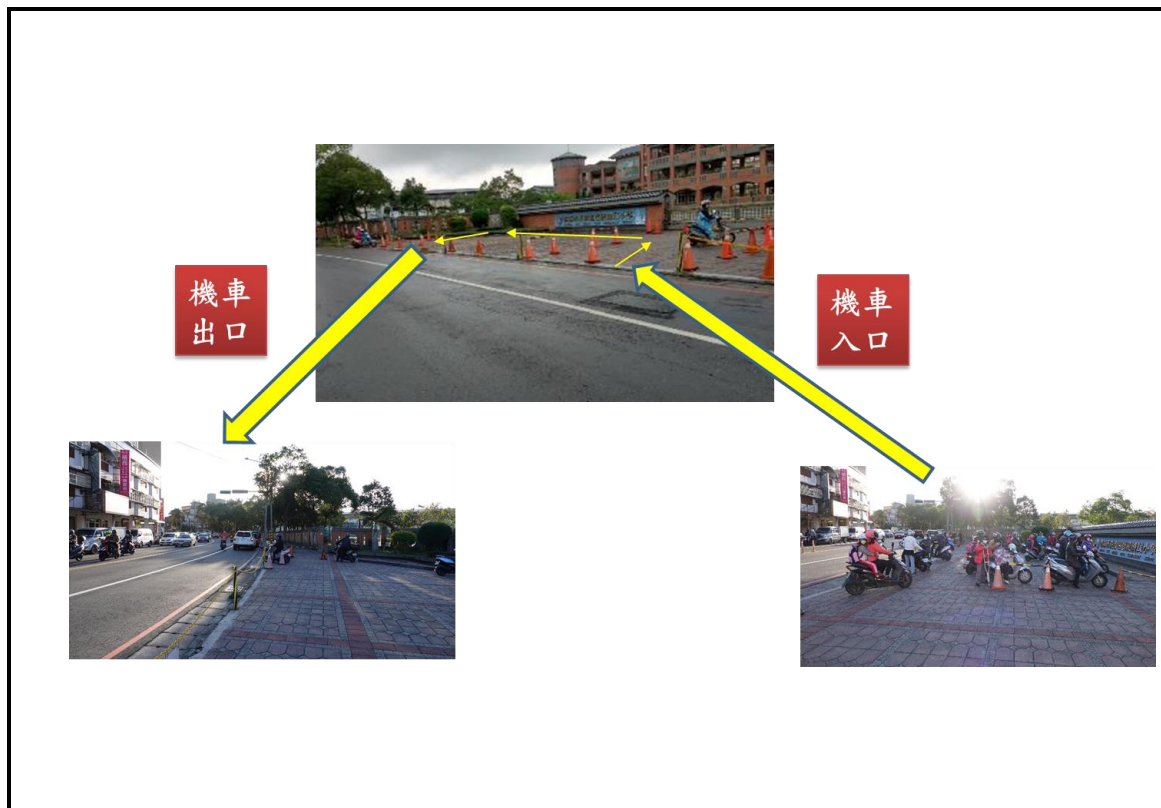

學校名稱：桃園市龍潭區雙龍國民小學

主題：「校門口標示」

說明：機車出入口標示

說明：車子出入口皆有標示