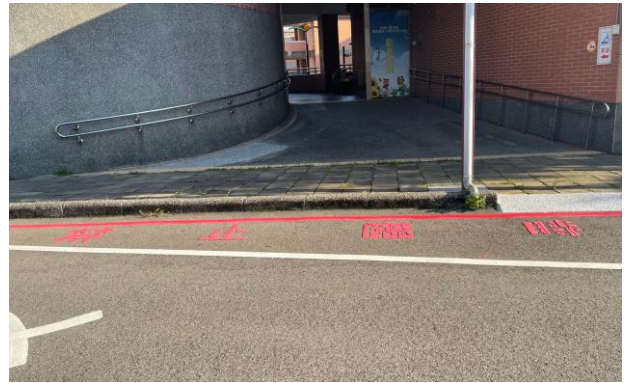

學校名稱：桃園市龍潭區雙龍國民小學

主題：「校園內交通環境改善成果」

說明：靠近教室區域增設紅線禁止停車

說明：地下停車場入口處加「停」字

計畫成果報告表

計畫名稱：109 年度桃園市交通安全教育訪視輔導

標題：補助優等學校辦理交通安全改善經費

說明：停車場車道加畫時速限制

說明：靠近殘障坡道處加畫禁止臨時停車及紅線

說明：安親班等候區標示版

說明：安親班車輛停等區標示版