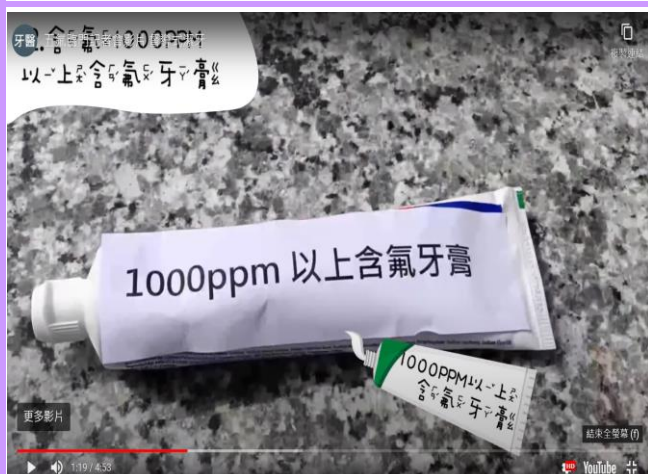

督導式潔牙含氟漱口防齲影片

牙刷、牙膏、牙杯 2 個、牙線、立鏡

選擇 1000PPM 以上的含氟牙膏

老師(校)或家長(家)協助督導孩童潔牙

牙膏份量國小學童：豌豆大小

漱口三步驟一大量漱二不漱口三少量漱