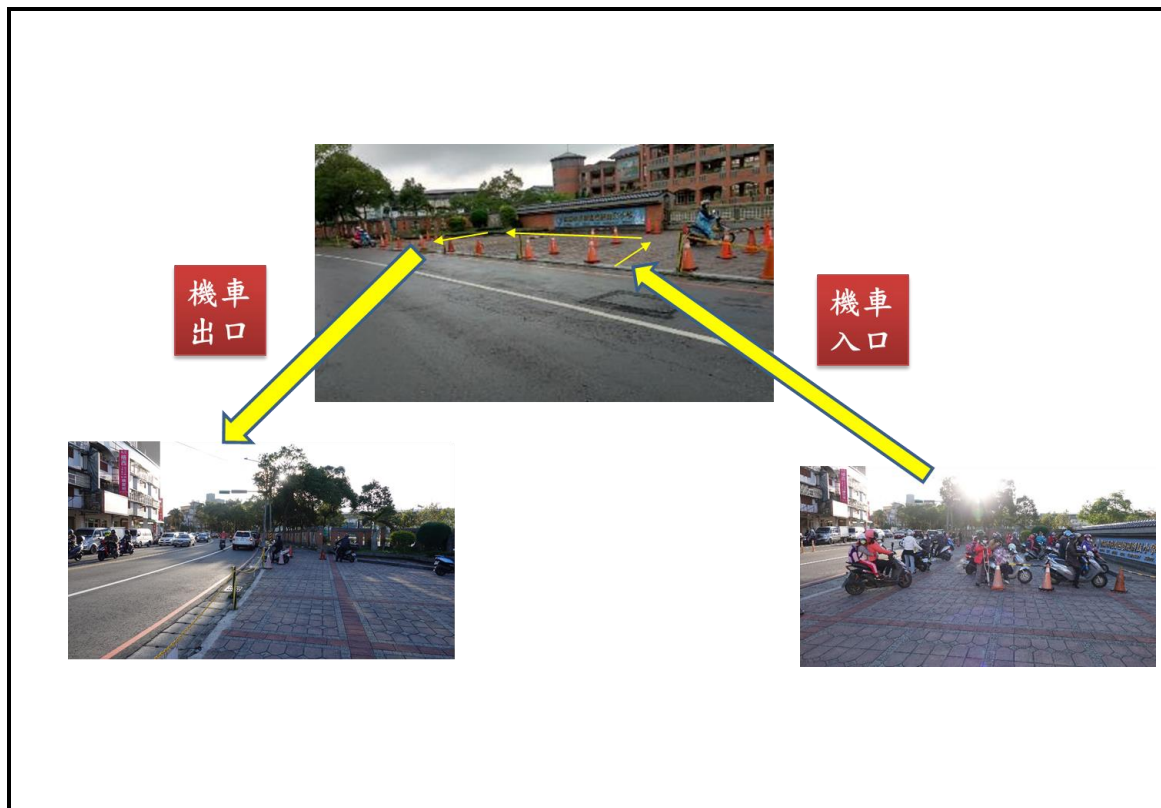

學校名稱：桃園市龍潭區雙龍國民小學

主題：「校門口標示」

說明：機車出入口標示

說明：車子出入口皆有標示